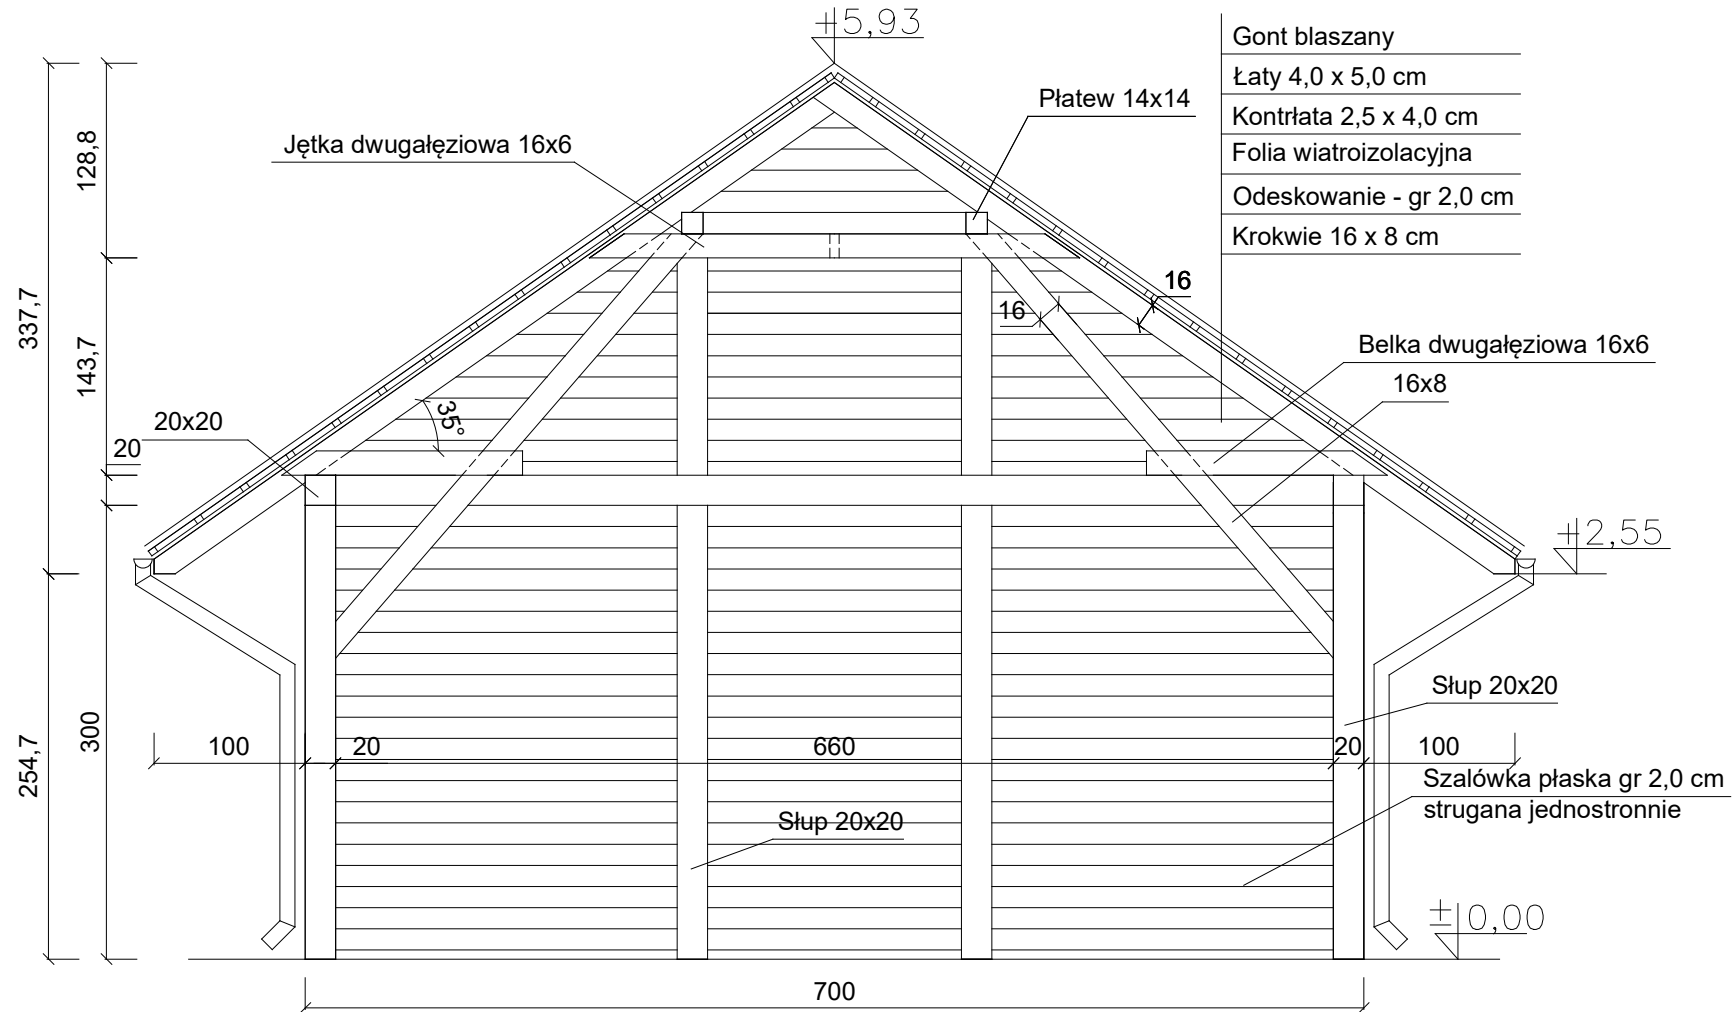

Elewacja frontowa

Inwestor	Gmina Zbuczyn, ul. Jana Pawła II 1, 08-106 Zbuczyn
Temat	Kształtowanie przestrzeni publicznej w miejscowości Dziewule - altana drewniana
Nazwa rysunku	Elewacja frontowa
Skala	1:50